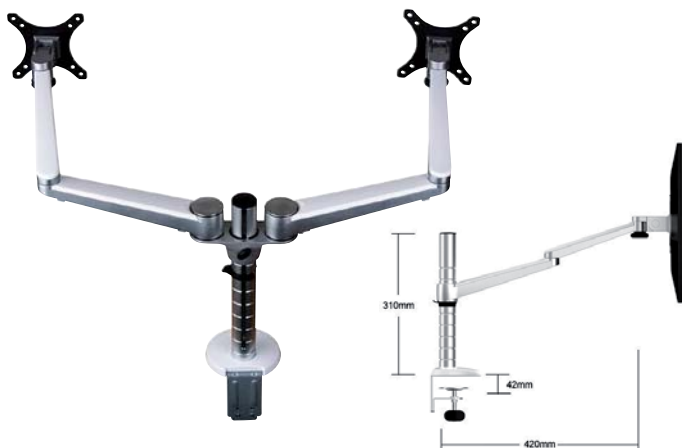

T-Flexx enkel of dubbel

- Scharnierende arm met 2 draaipunten
- Totaal armbereik 420mm
- Diepte en hoogte verstelbaar
- Standaard VESA 75x75/100x100
- Roteren 360°, neigen 180°, zwenken 180°
- Standaard leverbaar in zilver met witte kappen
- Snelverstel klem voor hoogteverstelling
- Wordt standaard geleverd met bladklem en bladdoorvoer
- Arm(en) voorzien van kabelgeleidingen
- Leverbare accessoires : notebookhouder en tablet/smartphone houder

T Flexx enkel	175.-
T Flexx dubbel	295.-
Notebook houder	75.-
Tablet/ smartphone houder	60.-