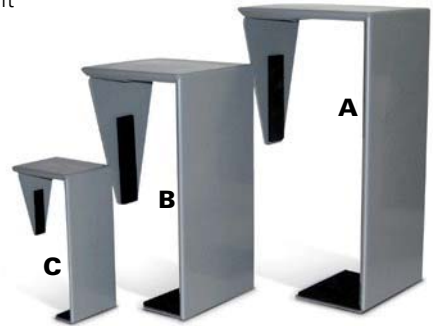

### TH02

Zeer functionele en eenvoudig te bedienen cpu houder geschikt voor de meest gangbare maten. Onder uw bureaublad te monteren (schroeven inclusief).

Leverbaar in zwart, zilver en wit  
 Breedte instelbaar 70-230mm  
 Hoogte instelbaar 310-555mm  
 Maximaal draagvermogen 30kg.  
 69.-

### SPACE

De Space is verkrijgbaar in 3 modellen en daardoor inzetbaar voor alle CPU's zelfs voor Thin Clients (model C). Zeer functioneel en eenvoudig te monteren en te bedienen onder de werkplek. Schroeven voor montage worden standaard bijgeleverd. Leverbaar in zwart, zilver en wit  
 99.-

Model A,  
 breedte 70-230mm,  
 hoogte 250-550mm

Model B,  
 breedte 50-160,  
 hoogte 250-450mm

Model C,  
 breedte 30-100mm,  
 hoogte 175-310mm

### T-Flexx enkel of dubbel

- Scharnierende arm met 2 draaipunten
- Totaal armbereik 420mm
- Diepte en hoogte verstelbaar
- Standaard VESA 75x75/100x100
- Roteren 360°, neigen 180°, zwenken 180°
- Standaard leverbaar in zilver met witte kappen
- Snelverstel klem voor hoogteverstelling
- Wordt standaard geleverd met bladklem en bladdoorvoer
- Arm(en) voorzien van kabelgeleidingen
- Leverbare accessoires : notebookhouder en tablet/smartphone houder