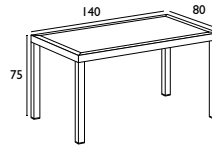

ARES / STEP

140

VOORRAAD

4-6
weken

LEVERTIJD

MONTAGE

OOK VOOR BUITEN

RECYCLE

De Ares tafels van Siesta zijn gemaakt van 100% recyclebaar polypropyleen. Een stoere en stevige tafel voor binnen en buiten dus UV-bestendig. Uit voorraad leverbaar in 6 kleuren en 2 maatvoeringen.

Ares 80

Ares 140

Ares tafel	
Ares 80	175.-
Ares 140	225.-

Step

De Step tafel van Gaber heeft een speciaal gecoat frame met een volkern blad en is geschikt voor binnen en buiten. Op bestelling leverbaar (4-6 weken).

Afmeting	
120 x 50 x 110 (h)	480.-
120 x 70 x 110 (h)	489.-
180 x 50 x 110 (h)	479.-
180 x 70 x 110 (h)	521.-

Bladkleuren		
00	10	14

Onderstel kleuren			
00	06	10	13
14	33	34	42