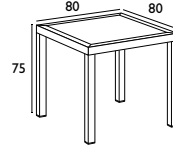

ARES / STEP

140

VOORRAAD

4-6
weken

LEVERTIJD

MONTAGE

OOK VOOR BUITEN

RECYCLE

De Ares tafels van Siesta zijn gemaakt van 100% recyclebaar polypropyleen. Een stoere en stevige tafel voor binnen en buiten dus UV-bestendig. Uit voorraad leverbaar in 6 kleuren en 2 maatvoeringen.

Ares 80

Ares 140

Ares tafel	
Ares 80	175.-
Ares 140	225.-

Step

De Step tafel van Gaber heeft een speciaal gecoat frame met een volkern blad en is geschikt voor binnen en buiten. Op bestelling leverbaar (4-6 weken).

Afmeting	
120 x 50 x 110 (h)	480.-
120 x 70 x 110 (h)	489.-
180 x 50 x 110 (h)	479.-
180 x 70 x 110 (h)	521.-

Bladkleuren		
00	10	14

Onderstel kleuren			
00	06	10	13
14	33	34	42